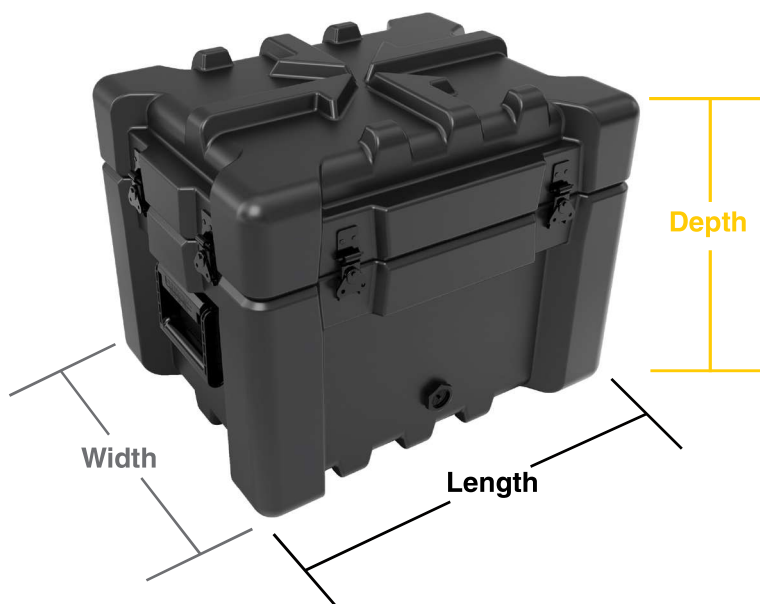

**MODEL NUMBER KEY**

SH **16** **12** - **11** **03**

Length ———— Lid  
Width ———— Base  
Measurements are taken from the most upper edge

MODEL	NOMINAL INTERNAL DIMENSION L x W x D	BASE DEPTH	LID DEPTH	NOMINAL EXTERIOR DIMENSION L x W x D	APPROX WEIGHT
SH1212-0504	12.0" x 12.0" x 10.0" 304 x 304 x 252 mm	5.2" 131 mm	4.8" 121 mm	15.5" x 15.5" x 11.9" 393 x 393 x 302 mm	11.2 lb 5.1 kg
SH1309-0603	13.5" x 9.2" x 10.6" 342 x 233 x 268 mm	6.8" 172 mm	3.8" 96 mm	16.6" x 12.3" x 11.9" 421 x 312 x 302 mm	12.5 lb 5.7 kg
SH1414-1204	14.0" x 14.0" x 16.8" 355 x 355 x 426 mm	12.6" 320 mm	4.2" 106 mm	17.3" x 17.0" x 19.0" 439 x 431 x 482 mm	17.5 lb 7.9 kg
SH1609-1304	16.5" x 9.2" x 18.0" 419 x 233 x 456 mm	13.8" 350 mm	4.2" 106 mm	19.4" x 13.8" x 20.0" 492 x 350 x 508 mm	16.6 lb 7.5 kg
SH1612-0410	16.8" x 12.8" x 15.1" 426 x 325 x 382 mm	4.2" 106 mm	10.9" 276 mm	20.0" x 16.0" x 17.0" 508 x 406 x 431 mm	16.7 lb 7.6 kg
SH1612-1103	16.8" x 12.8" x 15.1" 426 x 325 x 382 mm	11.3" 287 mm	3.8" 96 mm	20.0" x 16.0" x 17.0" 508 x 406 x 431 mm	16.7 lb 7.6 kg
SH1612-1110	16.8" x 12.8" x 22.2" 426 x 325 x 563 mm	11.3" 287 mm	10.9" 276 mm	20.0" x 16.0" x 24.2" 508 x 406 x 614 mm	20.7 lb 9.4 kg
SH1616-0411	16.0" x 16.0" x 15.3" 406 x 406 x 387 mm	4.3" 108 mm	11.0" 279 mm	19.5" x 19.5" x 17.1" 495 x 495 x 434 mm	18.3 lb 8.3 kg
SH1616-1103	16.0" x 16.0" x 15.3" 406 x 406 x 387 mm	11.4" 289 mm	3.9" 98 mm	19.5" x 19.5" x 17.1" 495 x 495 x 435 mm	18.3 lb 8.3 kg
SH1616-1111	16.0" x 16.0" x 22.4" 406 x 406 x 568 mm	11.4" 289 mm	11.0" 279 mm	19.5" x 19.5" x 24.2" 495 x 495 x 616 mm	22.3 lb 10.1 kg