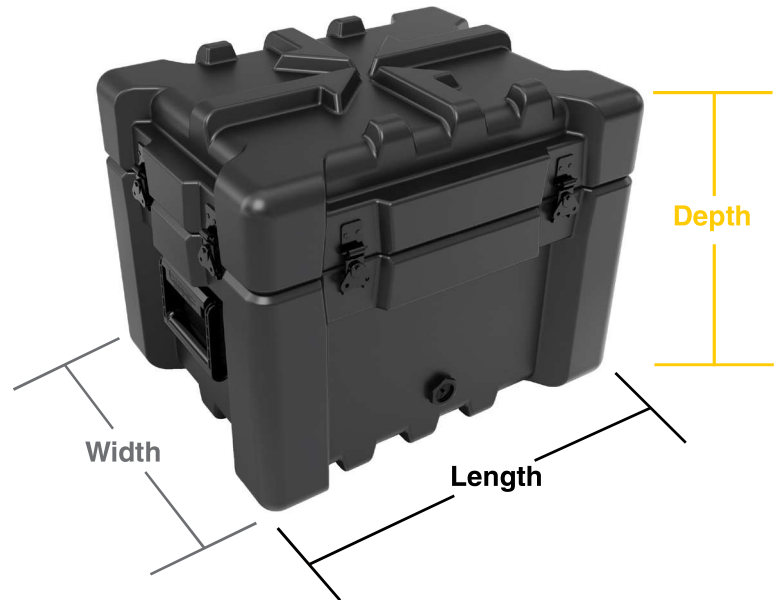

MODEL NUMBER KEY

SH **16** **12** - **11** **03**

Length ———— Lid
Width ———— Base
Measurements are taken from the most upper edge

MODEL	NOMINAL INTERNAL DIMENSION L x W x D	BASE DEPTH	LID DEPTH	NOMINAL EXTERIOR DIMENSION L x W x D	APPROX WEIGHT
SH1212-0504	12.0" x 12.0" x 10.0" 304 x 304 x 252 mm	5.2" 131 mm	4.8" 121 mm	15.5" x 15.5" x 11.9" 393 x 393 x 302 mm	11.2 lb 5.1 kg
SH1309-0603	13.5" x 9.2" x 10.6" 342 x 233 x 268 mm	6.8" 172 mm	3.8" 96 mm	16.6" x 12.3" x 11.9" 421 x 312 x 302 mm	12.5 lb 5.7 kg
SH1414-1204	14.0" x 14.0" x 16.8" 355 x 355 x 426 mm	12.6" 320 mm	4.2" 106 mm	17.3" x 17.0" x 19.0" 439 x 431 x 482 mm	17.5 lb 7.9 kg
SH1609-1304	16.5" x 9.2" x 18.0" 419 x 233 x 456 mm	13.8" 350 mm	4.2" 106 mm	19.4" x 13.8" x 20.0" 492 x 350 x 508 mm	16.6 lb 7.5 kg
SH1612-0410	16.8" x 12.8" x 15.1" 426 x 325 x 382 mm	4.2" 106 mm	10.9" 276 mm	20.0" x 16.0" x 17.0" 508 x 406 x 431 mm	16.7 lb 7.6 kg
SH1612-1103	16.8" x 12.8" x 15.1" 426 x 325 x 382 mm	11.3" 287 mm	3.8" 96 mm	20.0" x 16.0" x 17.0" 508 x 406 x 431 mm	16.7 lb 7.6 kg
SH1612-1110	16.8" x 12.8" x 22.2" 426 x 325 x 563 mm	11.3" 287 mm	10.9" 276 mm	20.0" x 16.0" x 24.2" 508 x 406 x 614 mm	20.7 lb 9.4 kg
SH1616-0411	16.0" x 16.0" x 15.3" 406 x 406 x 387 mm	4.3" 108 mm	11.0" 279 mm	19.5" x 19.5" x 17.1" 495 x 495 x 434 mm	18.3 lb 8.3 kg
SH1616-1103	16.0" x 16.0" x 15.3" 406 x 406 x 387 mm	11.4" 289 mm	3.9" 98 mm	19.5" x 19.5" x 17.1" 495 x 495 x 435 mm	18.3 lb 8.3 kg
SH1616-1111	16.0" x 16.0" x 22.4" 406 x 406 x 568 mm	11.4" 289 mm	11.0" 279 mm	19.5" x 19.5" x 24.2" 495 x 495 x 616 mm	22.3 lb 10.1 kg